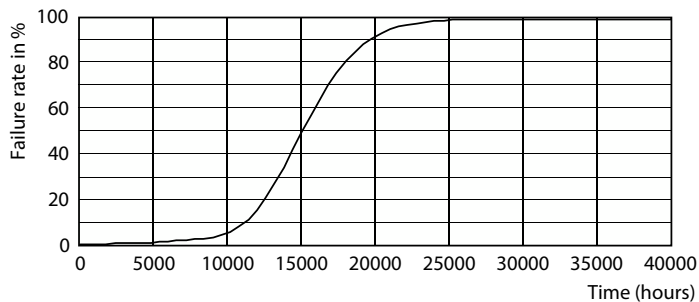

Élettartam

Life Expectancy Diagram - MAS VLE LEDBulb D7.8-75W E27 927 A60 CLG