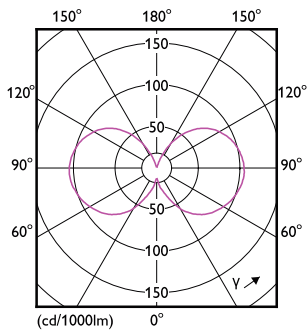

Méretezett rajza

Product	D	C
MAS VLE LEDBulb D7.8-75W E27 927 A60 CLG	60 mm	104 mm

Fotometriai adatok

Light Distribution Diagram - MAS VLE LEDBulb D7.8-75W E27 927 A60 CLG

General uniform lighting - MAS VLE LEDBulb D7.8-75W E27 927 A60 CLG