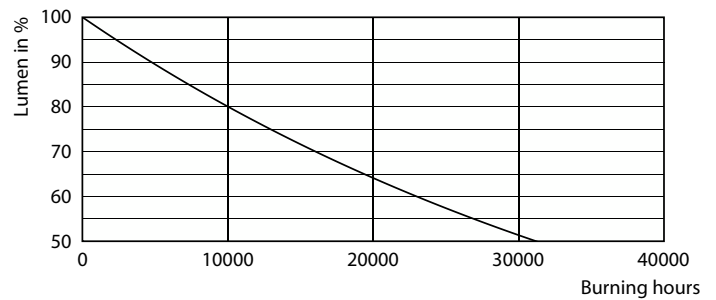

MASTER Value Glass LED-es fényforrások

Fotometriai adatok

Spectral Power Distribution Colour - MAS VLE LEDBulb D7.8-75W E27 927 A60 CLG

Élettartam

Life Expectancy Diagram - MAS VLE LEDBulb D7.8-75W E27 927 A60 CLG