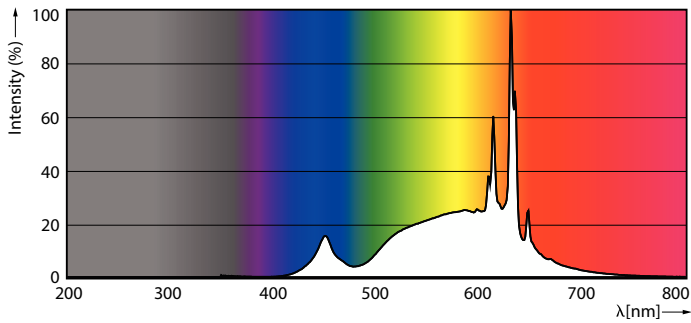

Színvisszaadási index (CRI)	90
Fényerő-megmaradás (LLMF) a névleges élettartam végén (névleges)	70 %
Villogás (PstLM)	1
Stroboszkóp hatás (SVM)	0,4

Működtetés és elektronika	
Hálózati frekvencia	50 to 60 Hz
Bemeneti frekvencia	50-60 Hz
Teljesítményfelvétel	7,8 W
Fényforrás árama (névleges)	46 mA
Teljesítmény-egyenérték	75 W
Indulási idő (névleges)	0,5 s
Felfutási idő 60%-os fényáramig	0,5 s

Méretezett rajza

Product	D	C
MAS VLE LEDBulb D7.8-75W E27 927 A60 CLG	60 mm	104 mm

Fotometriai adatok

Light Distribution Diagram - MAS VLE LEDBulb D7.8-75W E27 927 A60 CLG

General uniform lighting - MAS VLE LEDBulb D7.8-75W E27 927 A60 CLG

MASTER Value Glass LED-es fényforrások

Fotometriai adatok

Spectral Power Distribution Colour - MAS VLE LEDBulb D7.8-75W E27 927 A60 CLG

Élettartam

Life Expectancy Diagram - MAS VLE LEDBulb D7.8-75W E27 927 A60 CLG